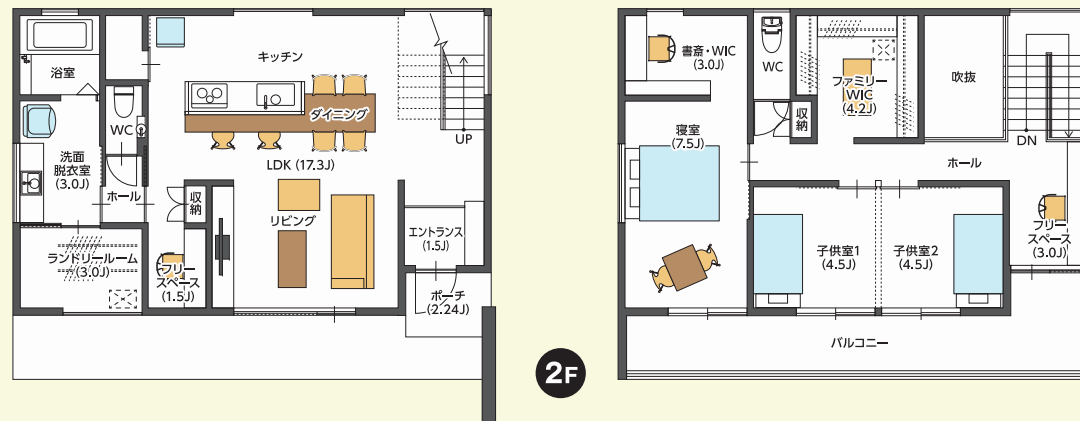

白河展示場モデルハウス POINT MAP

『暮らし』をつくる楽縁

お客様の「暮らし」を考えながら、数年後、数十年後も家族が笑顔で幸せに暮らすためにデザイン性と機能性を兼ね揃えた家づくりをひとつひとつ丁寧に創り上げていきます。

RAKUEN co.,Ltd.

福島県西白河郡中島村滑津字大池向南6-8
TEL: 0248-21-7753

① シンプルかつ 個性的な外観

② エントランスからの 吹き抜けによる 解放感

③ 家事動線を 考え抜いた 間取り

④ 階段、窓、 照明による ワンランク上の 上質な空間

⑤ 楽縁大工の 誇る造作家具

[建物] 1F: 62.10㎡ / 2F: 57.13㎡ / 合計119.23㎡ (36.06坪)
[土地] 254.66㎡ (77.03坪)