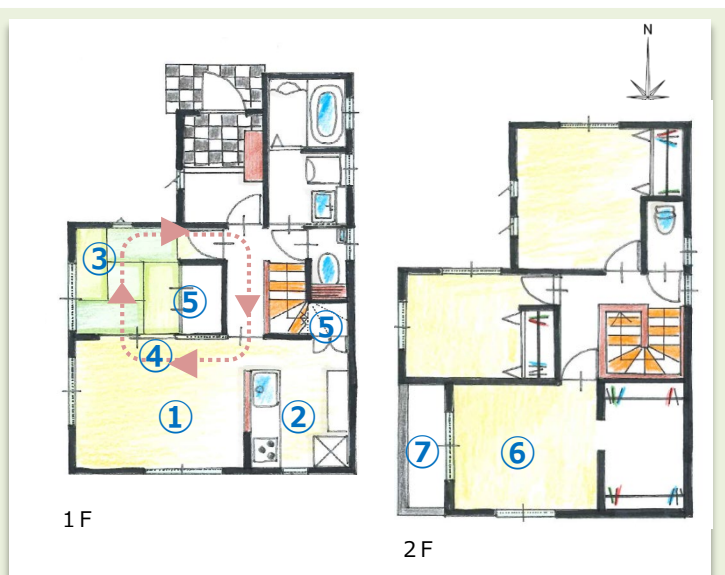

寝室に大容量のウォークインクローゼットを用意。夫婦それぞれの洋服を1カ所で管理、衣替えの手間も省ける工夫です。
スッキリ片付けられた部屋は日頃の疲れを癒すくつろぎ空間です。

1F : 47.77㎡ (14.47坪) / 2F : 46.14㎡ (13.98坪) / 合計93.91㎡ (28.45坪)

⑤ いつもスッキリ！ 収納スペース

布団や季節物の大きな荷物は和室の押入へ日用品やストック品掃除道具は階段下収納へ暮らしに欠かせない収納スペースを必要な場所に用意しました。

② 楽しい！見守りキッチン

リビングダイニング、和室を見渡せるキッチンは家族の様子を見守りながら料理ができ会話も楽しめます。さらに天井のスピーカー付照明からは音楽が降り降り注ぎ毎日の家事も楽しくこなせます

④ クルクル回れる 暮らしやすい動線

1Fは行き止まりをなくし、先が続くことで想像以上に広がりを感じることが出来ます。来客の際は雑多なLDKを通らずに直接和室へお子様も元気に走り回れる嬉しい間取りです。

③ マルチな和室

客間だけでなくお子様の遊び場やお昼寝冬はこたつでゆっくりと…日本人に嬉しいタタミコーナー。その他、モノの一時避難場所着替えスペースなど仕切る事で個室としても使えます。