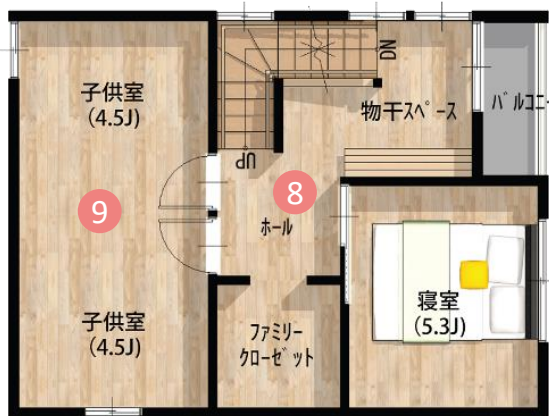

「Pulane」～プラネ～
 プレーンなものに+αのエッセンスを足すことで
 自分たちらしい家づくりができる。
 「シンプルオーダー住宅」

1F

- 4 アイロンがけやメイク、ソーイングなどちょっとした趣味も楽しめる **家事室**
- 5 料理をしながら家族を見ていただける **キッチン**
- 6 家族がおもいおもいに過ごせる「住みごこち」を考えたリビング窓辺にさりげなくベンチをご用意しました
- 7 リビングと一体化した広々とした **ウッドデッキ**

- 1 お客様のお出迎えと家族専用の入口がある **玄関ホール**
- 2 ご家族の好きなものを **ディスプレイ**できるスペースを階段下の窓辺に設けました
- 3 忙しい時間を考え、仕切られた **洗面・脱衣コーナー**

2F

loft

- 8 家事ラク洗濯動線 干す→たたむ→しまうを短い移動で
- 9 成長と共に **変化**する子供部屋 将来お子さんが大きくなったら個室にすることができます

- 10 収納にその他多目的に便利な **ロフト**